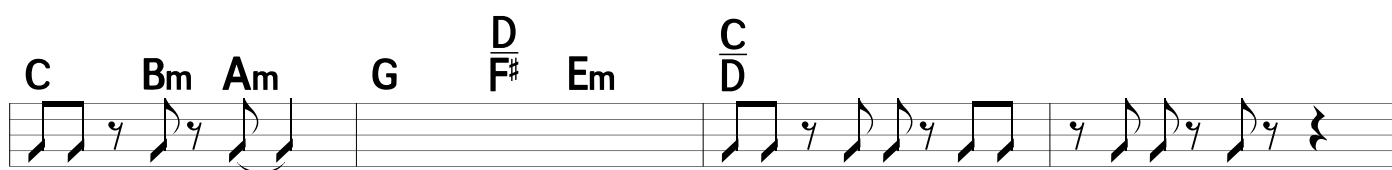

Key = G

(Original Key)

♩ = 135

ミュージック・アワー

Intro

G7^{omit3}

A 2x Time straight

B