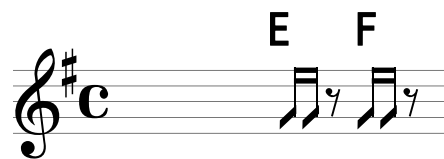

Key = G

(Original Key)

♩ = 135

ミュージック・アワー

Intro

G7^{omit3}

A 2x Time straight

B